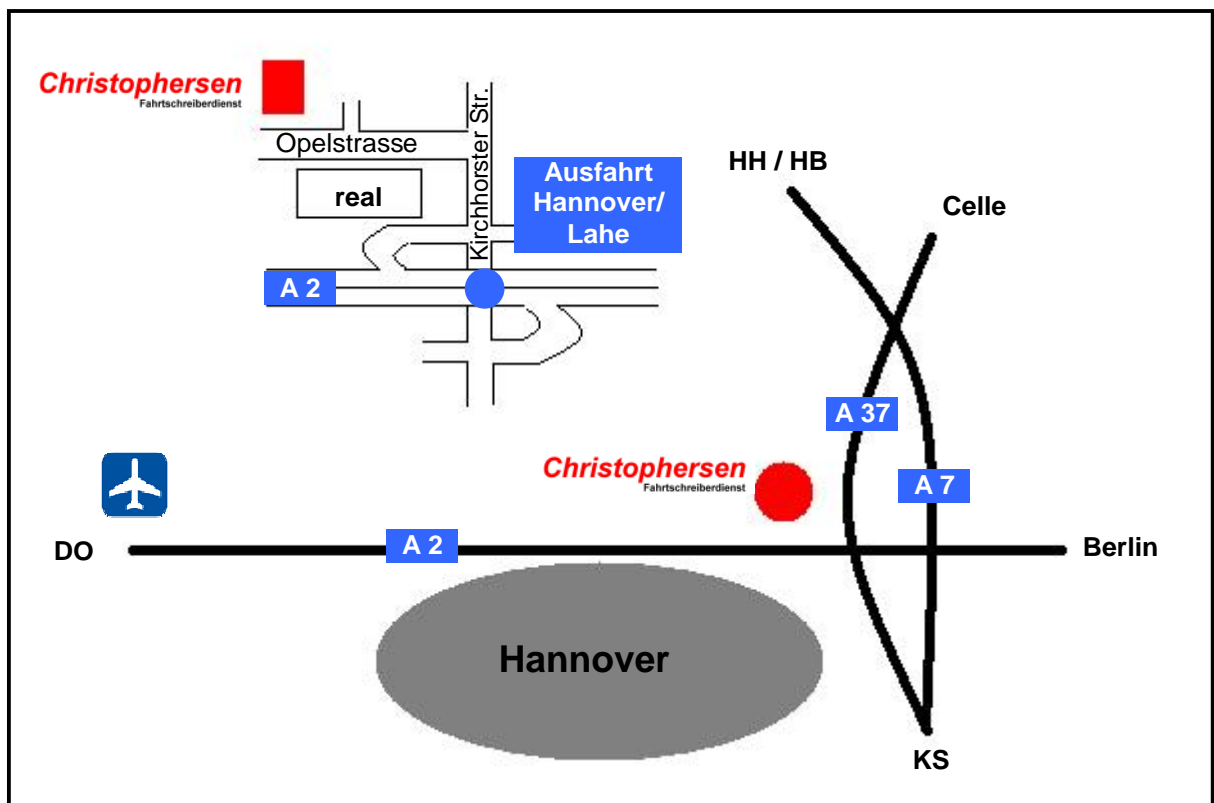

Veranstaltungsort:

Christophersen Fahrtschreiberdienst
Opelstraße 12
D-30916 Isernhagen Altwarmbüchen

Kontakt:

Tel: 0511-390604-0

Fax: 0511-390604-21

E-Mail: info@christophersen-hannover.de

Anfahrt:

Von der BAB 2 kommend Abfahrt Hannover/Lahe nehmen und auf der „Kirchhorster Strasse“ (Stadtbahngleise) in Richtung Isernhagen / Altwarmbüchen (real / Saturn) fahren. Das Gewerbegebiet „Opelstrasse“ ist ausgeschildert, ca. 200m hinter der Autobahn links abbiegen in die „Opelstrasse“. Am Einkaufszentrum (real) vorbei, nach ca. 400m rechts hinter „STAPLES“ ist die Fa. Christophersen (Hausnummer 12).

Öffentliche Verkehrsmittel: Stadtbahnlinie 3 (U-Bahn) Richtung Altwarmbüchen. Ticket für 1 Zone reicht. Für Hin- und Rückfahrt ist ein Tagesticket günstiger als Einzelfahrscheine. Fahrzeit von/nach Hannover-Hauptbahnhof ca. 20 min. Aussteigen Haltestelle Altwarmbüchen/Opelstrasse. Ca. 3 min. (400m) Fußweg bis zu Fa. Christophersen.